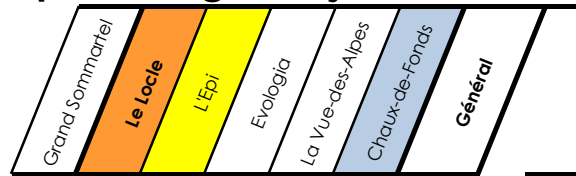

## Championnat grand jeu neuchâtelois 2018

**Classement  
général  
individuel**

Manches

**Classement individuel de  
la manche du Grand-Sommartel**

Champion de jeu : Lucien Tynowski

1	<b>Tynowski</b>	<b>Lucien</b>	<b>116</b>							<b>116</b>
2	Monnier	Christian	108							<b>108</b>
3	Cassi	Alain	106							<b>106</b>
4	Dick	Pierre-Alain	106							<b>106</b>
5	Mores	Blaise	99							<b>99</b>
6	Bart	Fabien	97							<b>97</b>
7	Jeanneret	Louis	97							<b>97</b>
8	Gerber	Michel	96							<b>96</b>
9	Favre	Daniel	94							<b>94</b>
10	Kemajl	Fetahi	93							<b>93</b>
11	Pellaton	Daniel	91							<b>91</b>
12	Frutiger	Bertrand	87							<b>87</b>
13	Bourquin	Willy	80							<b>80</b>
14	Bühler	Raymond	79							<b>79</b>
15	Dubois	Eric	75							<b>75</b>
16	Billod-Morel	Gérald	75							<b>75</b>
17	Wäfler	Jean-Louis	72							<b>72</b>
18	Chassot	Yves	66							<b>66</b>
19	Voirol	Pierre	63							<b>63</b>
20	Oppliger	Hervé	58							<b>58</b>
21	Dubois	Marcel	57							<b>57</b>
22	Vuillème	Claude-Alain	56							<b>56</b>
23	Rindlisbascher	Heinz	49							<b>49</b>
24	Rollat	Christian	43							<b>43</b>
25	Reichen	Sylvain	43							<b>43</b>
26	Jean-Mairet	Jean-Claude	40							<b>40</b>
27	Haussener	Philippe	38							<b>38</b>
28	Matthey	Pierre	31							<b>31</b>
29	Rossier	Yves-Alain								<b>0</b>
30	Monnier	Marion								<b>0</b>
31	Vuagneux	Charles								<b>0</b>
32	Geiser	Willy								<b>0</b>
33										<b>0</b>