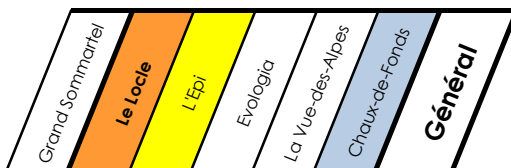

Championnat grand jeu neuchâtelois 2018

Classement
général
individuel

Manches

Classement individuel de
la manche de Evologia
du 29 oct - 1 nov 2018

Champion de jeu : Tynowski Lucien

1	Tynowski	Lucien	116	116	102	110	0	0	444
2	Mores	Blaise	99	114	104	97	0	0	414
3	Monnier	Christian	108	101	106	87	0	0	402
4	Gerber	Michel	96	114	93	99	0	0	402
5	Dick	Pierre-Alain	106	105	97	89	0	0	397
6	Cassi	Alain	106	116	89	81	0	0	392
7	Favre	Daniel	94	120	83	95	0	0	392
8	Bart	Fabien	97	108	87	97	0	0	389
9	Jeanneret	Louis	97	100	91	83	0	0	371
10	Pellaton	Daniel	91	91	86	92	0	0	360
11	Bühler	Raymond	79	95	85	79	0	0	338
12	Wäfler	Jean-Louis	72	91	73	82	0	0	318
13	Frutiger	Bertrand	87	84	78	62	0	0	311
14	Bourquin	Willy	80	41	85	86	0	0	292
15	Vuillème	Claude-Alain	56	92	62	78	0	0	288
16	Billod-Morel	Gérald	75	72	76	61	0	0	284
17	Oppliger	Hervé	58	96	61	69	0	0	284
18	Rollat	Christian	43	96	52	85	0	0	276
19	Chassot	Yves	66	94	34	67	0	0	261
20	Dubois	Eric	75	98	35	47	0	0	255
21	Voirol	Pierre	63	105	0	66	0	0	234
22	Dubois	Marcel	57	49	39	79	0	0	224
23	Reichen	Sylvain	43	80	25	46	0	0	194
24	Rindlisbascher	Heinz	49	42	24	70	0	0	185
25	Kemajl	Fetahi	93	0	0	77	0	0	170
26	Matthey	Pierre	31	70	10	41	0	0	152
27	Jean-Mairet	Jean-Claude	40	35	9	28	0	0	112
28	Charlet	Léo	0	0	0	46	0	0	46
29	Haussener	Philippe	38	0	3	0	0	0	41
30	Geiser	Willy	0	0	0	0	0	0	0
31	Monnier	Marion	0	0	0	0	0	0	0
32	Rossier	Yves-Alain	0	0	0	0	0	0	0
33	Vuagneux	Charles	0	0	0	0	0	0	0